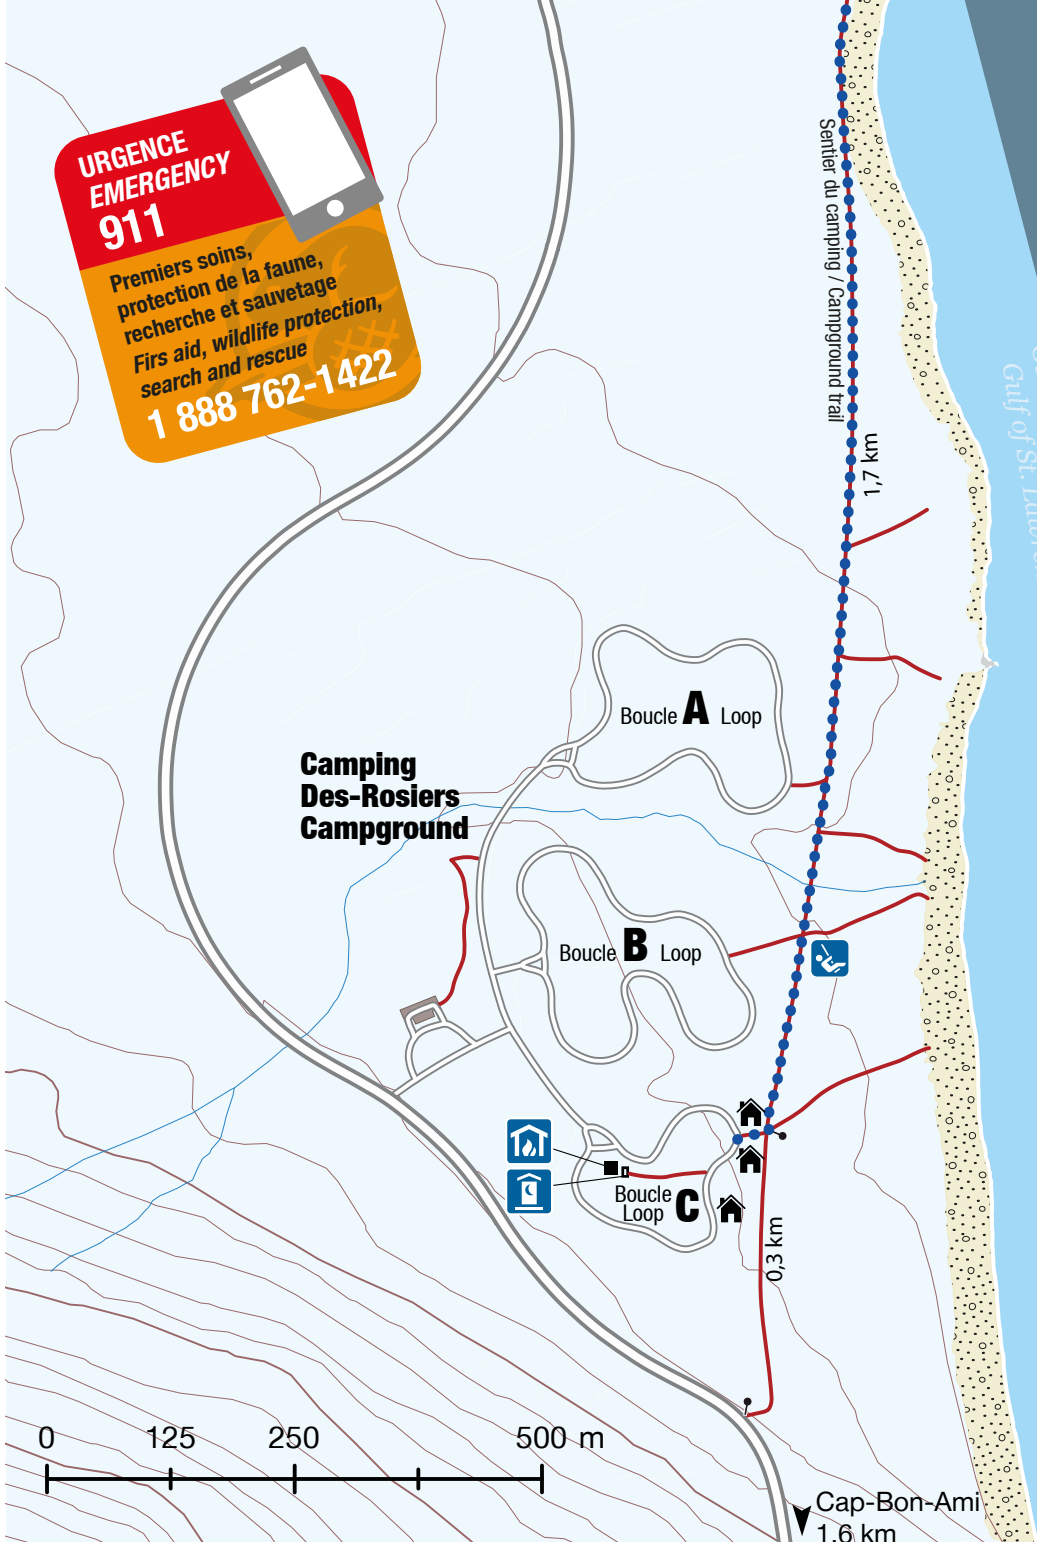

Stationnement P2
Parking lot P2
(voir l'encadré | see sidebar)

**URGENCE
EMERGENCY
911**

Premiers soins,
protection de la faune,
recherche et sauvetage
First aid, wildlife protection,
search and rescue
1 888 762-1422

Golfe du Saint-Laurent
Gulf of St. Lawrence

Mini-maison Tiny-House

OFFRE HIVERNALE
WINTER OFFER

Légende | Legend

- | | |
|--------------------------------|------------------------------------|
| Stationnement
Parking lot | Toilette sèche
Outhouse |
| Abri d'hiver
Winter shelter | Terrain de jeux
Playground area |
| Mini-maison
Tiny-House | |
- Sentier d'accès pour les mini-maisons
Access trail for the tiny-houses
 - Route du parc: non-entretenu en hiver
Park road: not maintained in winter
 - Sentiers | Trails
 - Plage de galets | Pebble beach
 - Distance (km) | Distance (km)

Cap-Bon-Ami
1,6 km